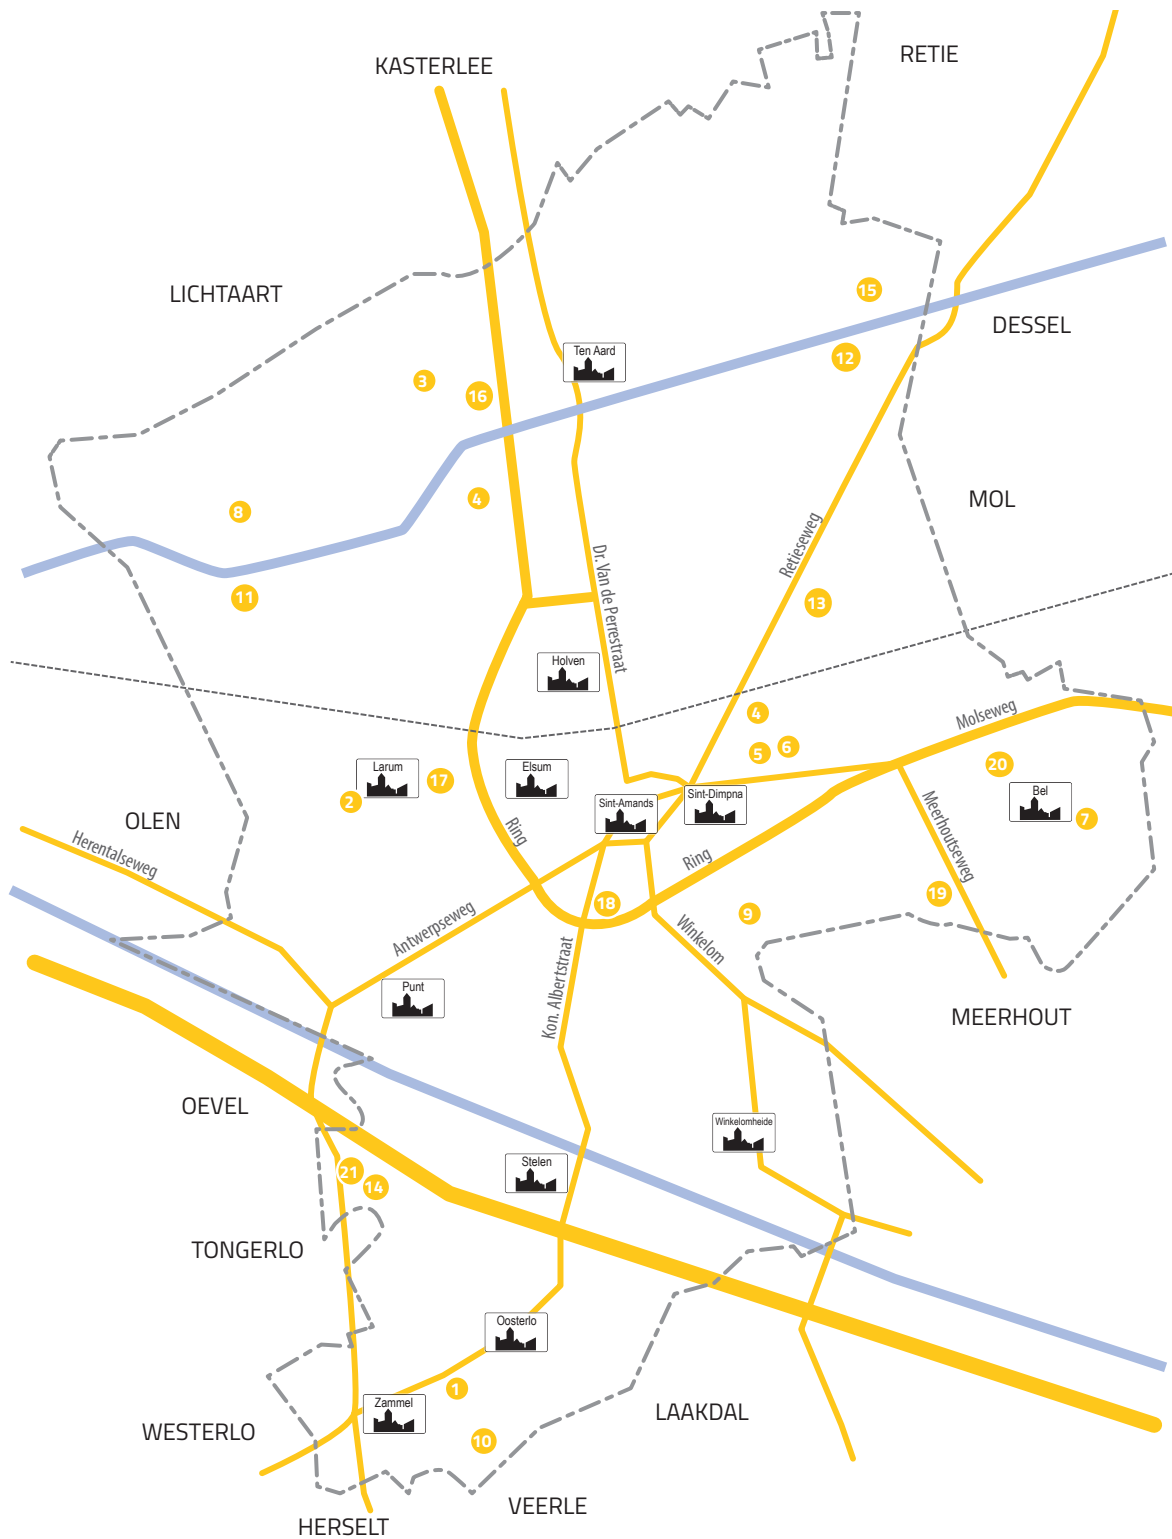

Bezienswaardigheden in het centrum van Geel

- 1 **Sint-Dimpnakerk**
Sint-Dimpnaplein
- 2 **Sint-Amandskerk**
Markt
- 3 **Stadhuis**
Werf 20
- 4 **Cultuurcentrum De Werft**
Werf 32
- 5 **Bibliotheek en Stadsarchief**
Werf 30
- 6 **Bioscoop Studio Filmtheaters**
Werf 30a
- 7 **Gasthuismuseum**
Gasthuisstraat 1
- 8 **Stedelijk Zwembad**
Fehrenbachstraat 26a
- 9 **Algemeen Ziekenhuis Sint-Dimpna**
J.B.-Stesensstraat 2
- 10 **Stadspark**
Lebonstraat, Stationsstraat
- 11 **Speeltuin De Waanburg**
Possonsdries
- 12 **Jeugdcentrum De Bogaard**
Diestseweg 135
- 13 **Openbaar Psychiatrisch Ziekenhuis en Bezoekerscentrum Pas-sage**
Dr.-Sanodreef 4

Met dank aan

- 14 **Slagerij Symans**
Pas 113
- 15 **Bistro De Gasthuishoeve**
Gasthuisstraat 3
- 16 **De Oude Brouwerij**
Nieuwstraat
- 17 **Dicar Motorhomes**
Grote Steenweg 2
- 18 **Sauna en Wellness Hezemeer**
Hezemeer 14, Eindhout

- i** Infokantoor Toerisme
Markt 1, 2440 Geel
- P** Parking
- T** Treinstation
- B** Bushalte
- Post** Postkantoor
- Park** Park
- Winkelgebied** Winkelgebied
- Trage weg** Trage weg

- | | | | | | |
|--|--|---|---|---|---|
| 1 Sint-Dimpnakerk
Sint Gerebernusplein | 5 Kapel van de Groenenheuvel
Groenenheuvel | 9 Malesbroek
Tessenderloseweg | 13 Speelbos Engels Kamp
Retieseweg | 17 Thomas More hogeschool
Kleinhoefstraat 4 | 21 Kidoe kinderspeeltuin
Grote Steenweg 2 |
| 2 Molen van Larum
Velken | 6 Britse militaire begraafplaats
Tweeboomkes | 10 Zammelsbroek
Zammel - Oosterlo | 14 Beeldentuin Hugo Voeten
Hazenhout 17 | 18 Veiligheidshuis Ter Stokt
Stelenseweg 92 | |
| 3 Molen van 't Veld
Zeggendijk | 7 Belse bossen
Kapucienenberg | 11 Neerhelst - De Botten
Larumsebrugweg | 15 Hooibeekhoeve
Hooibeeksedijk 1 | 19 Lissenvijver
Lissenvijver 10 | |
| 4 Lampenmuseum
Heimerik 19 | 8 De Zegge
Mosselgoren | 12 Dekshoevevijver
Fransbaan | 16 Wolkenhoeve
Wolkenstraat 25 | 20 Circus Bruul
Bel 15 | |